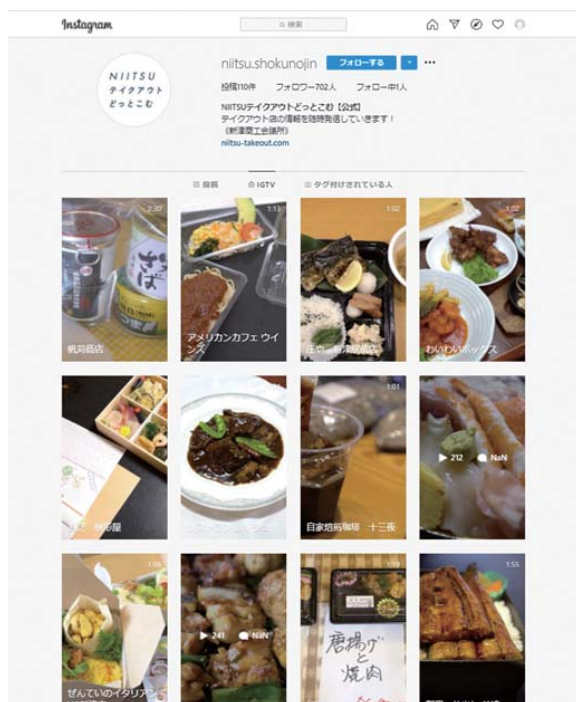

YEG EXPRESS

●NIITSUテイクアウトどっどこむ 参加店舗紹介動画作成事業

新津商工会議所が立ち上げた秋葉区のテイクアウト専門サイト『NIITSUテイクアウトどっどこむ』をさらに広くPRするための事業として、ご協力いただいた加盟店様の紹介動画を作成し、インスタグラムやフェイスブック等のSNSコンテンツを利用して広く情報発信をしています。

お店の雰囲気が見れたり、店長やスタッフさんにお店紹介をしていただきました！

加盟店の紹介動画は
こちらから

Instagram

●賛助会員リスト作成事業

新津商工会議所青年部は平成4年に発足しました。そして、もうすぐ30周年という節目を迎えるにあたり、青年部を卒業されたOB（卒業されると自動的に賛助会員となります）の諸先輩方のお名前等をデータ化・整備をするための活動をしております。

すでにFAXや郵便等でご協力いただいておりますOB（賛助会員）様には、この場をお借りしてお礼申し上げます。